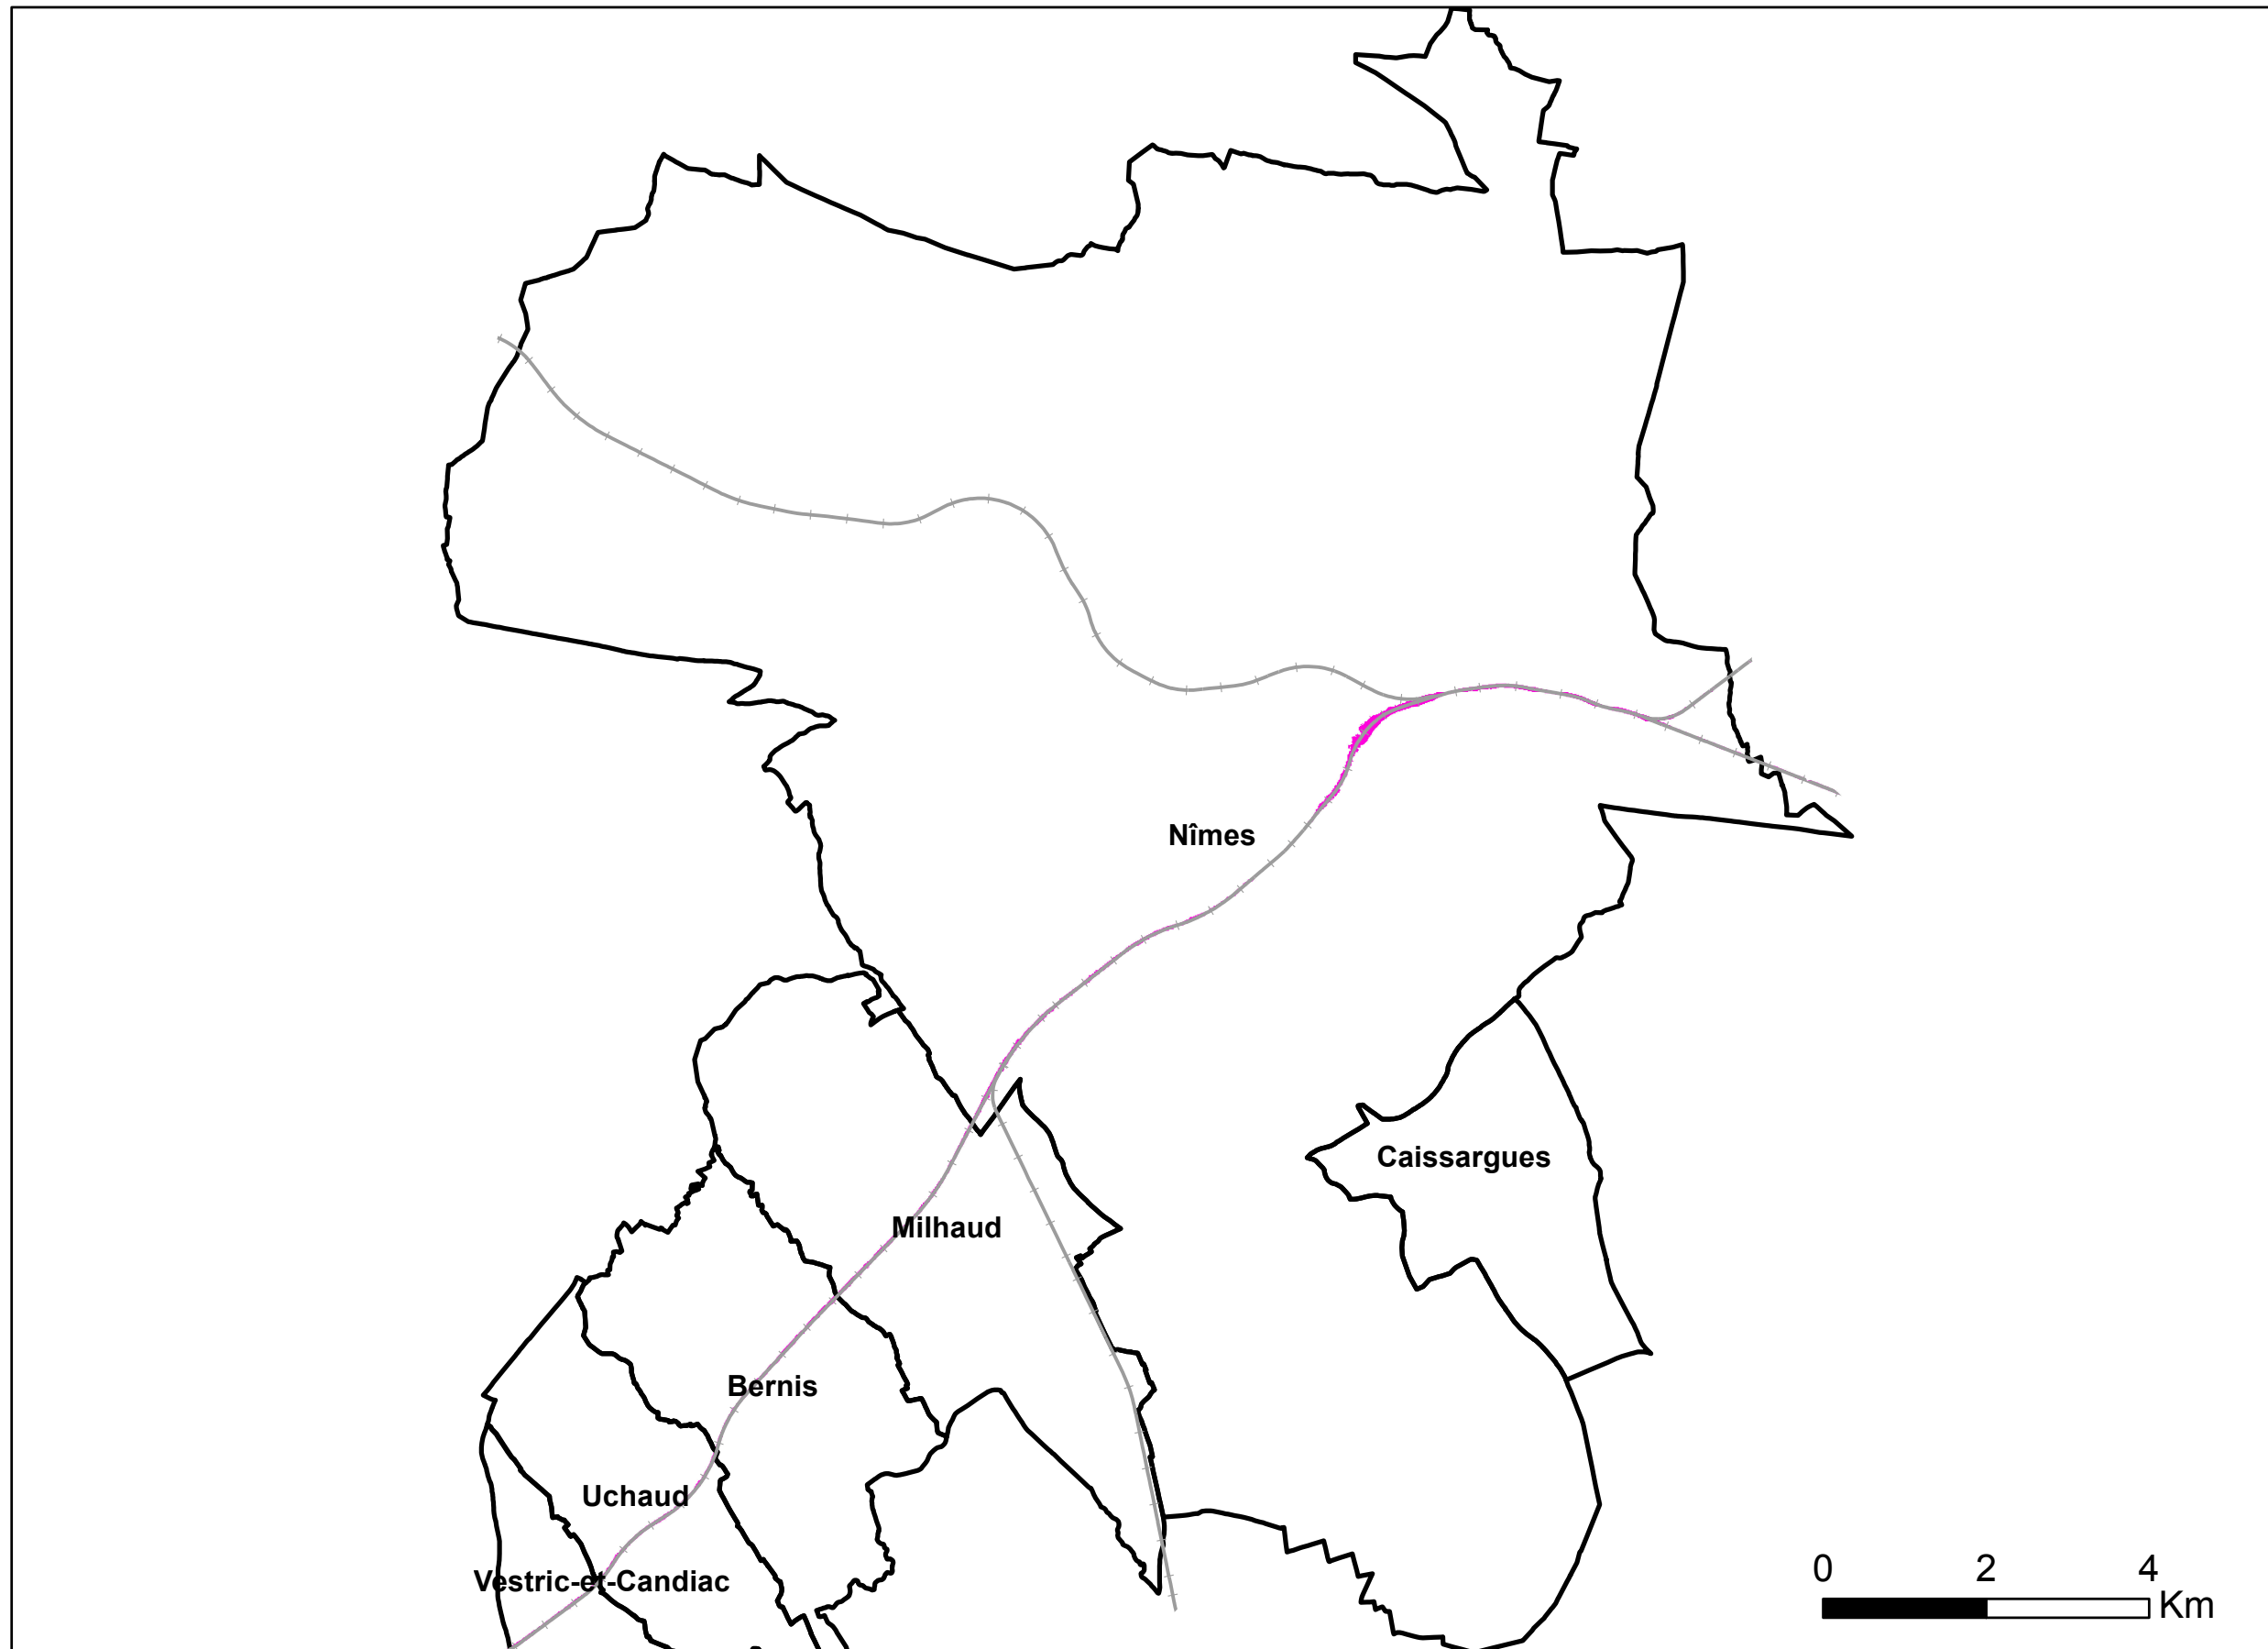

Zones exposées au bruit ferroviaire - carte de "type c" - LN

Zones susceptibles de contenir des bâtiments dont le Ln (Level night) dépasse 65 dB(A)

Niveaux sonores

 LN > 65 dB(A)