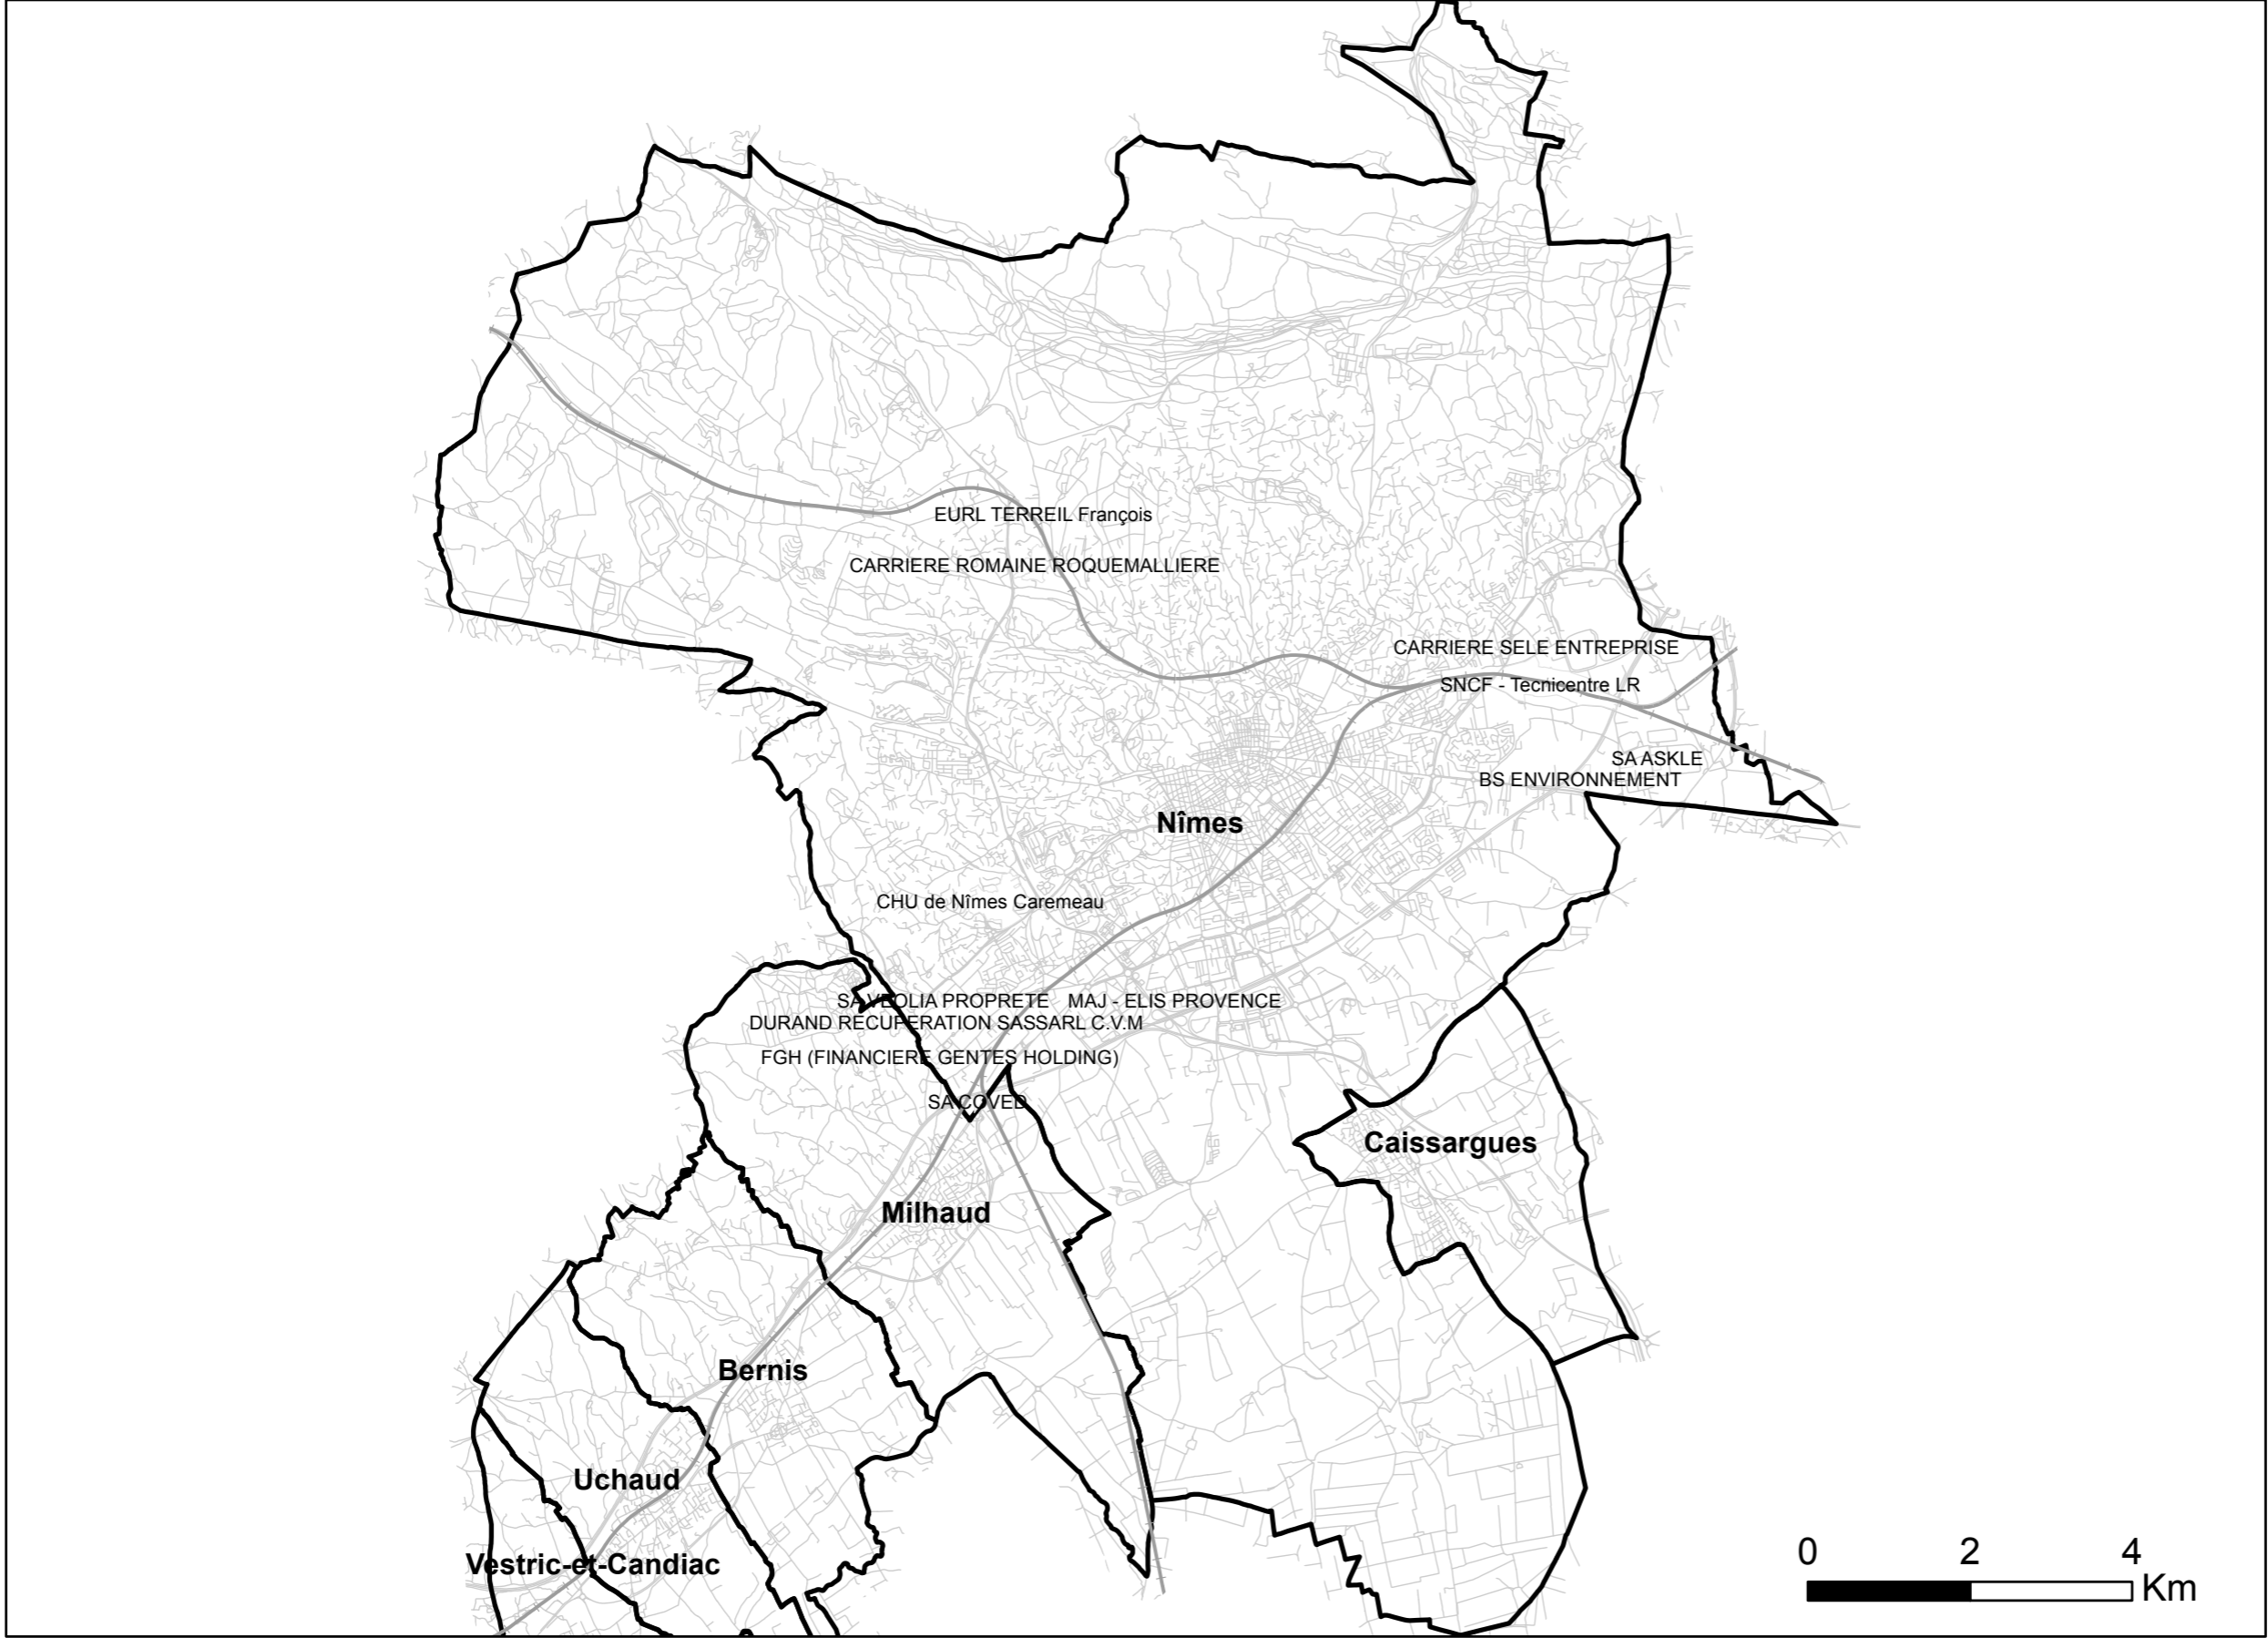

# Zones exposées au bruit industriel - carte de "type c" - LDEN

Zones susceptibles de contenir des bâtiments dont le Lden (Level day evening night) dépasse 71 dB(A)

## Niveaux sonores

 LDEN > 71 dB(A)