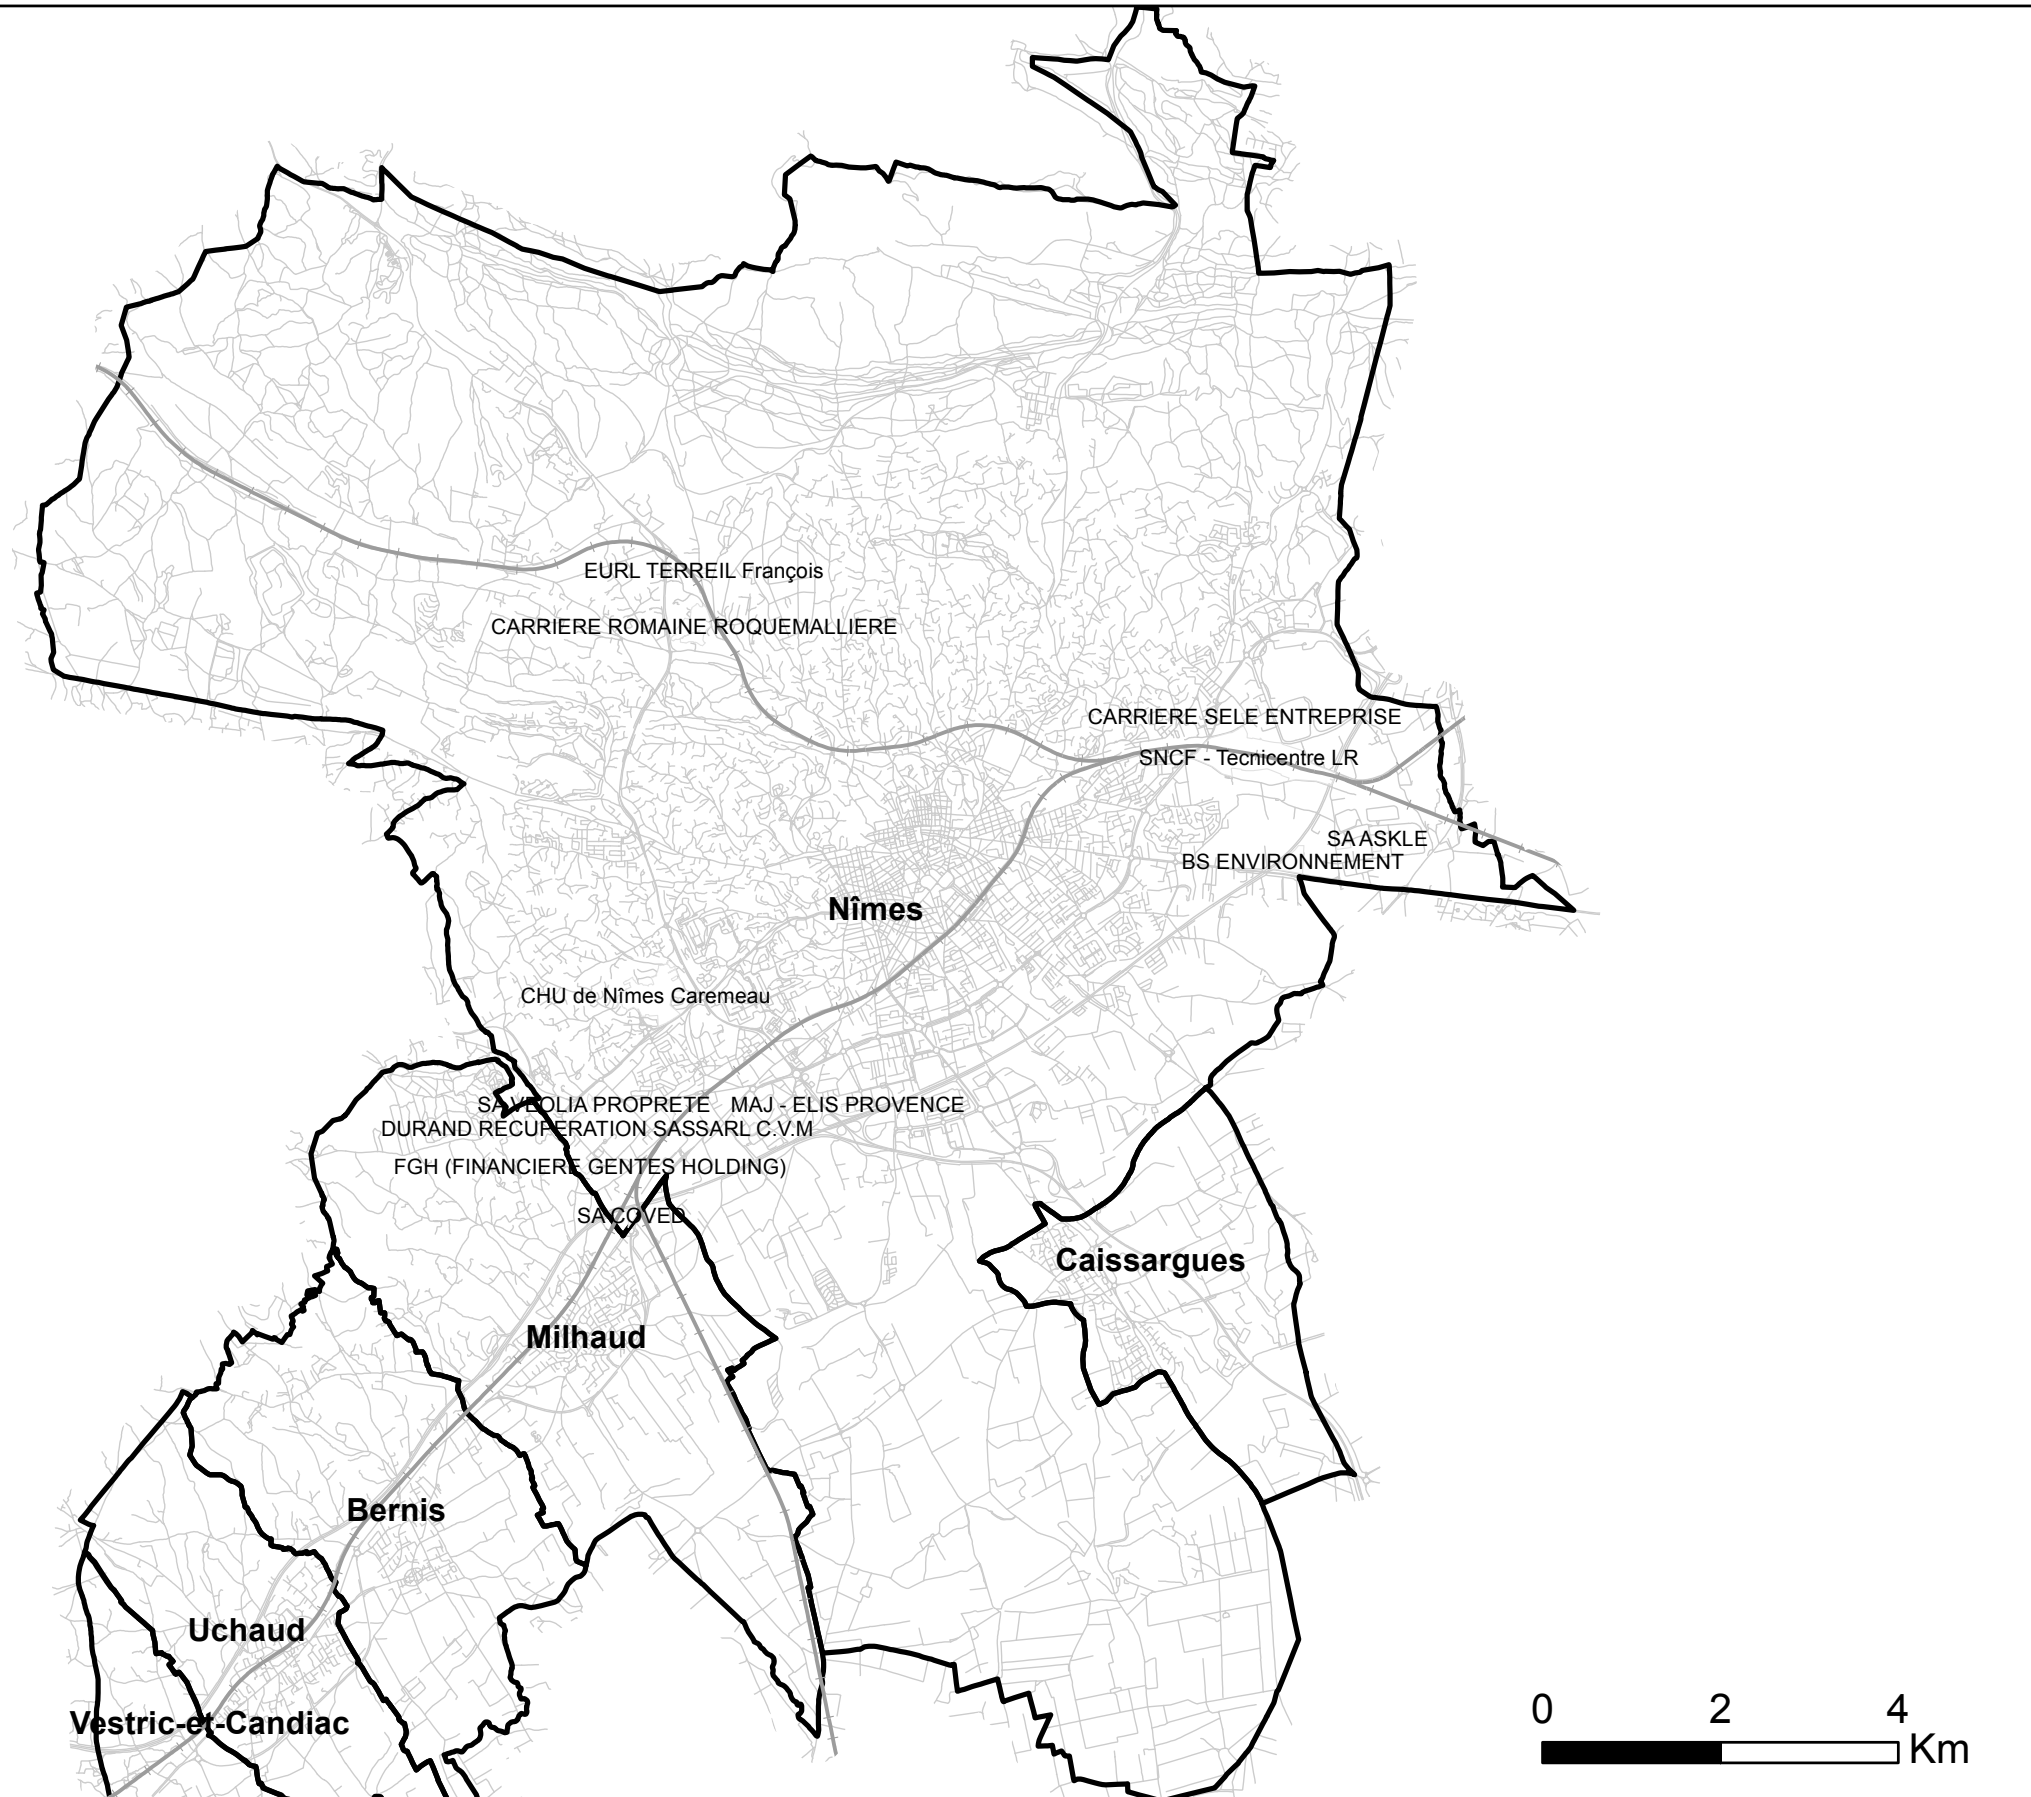

Zones exposées au bruit industriel - carte de "type c" - LN

Zones susceptibles de contenir des bâtiments dont le Ln (Level night) dépasse 60 dB(A)

Niveaux sonores

 LN > 60 dB(A)