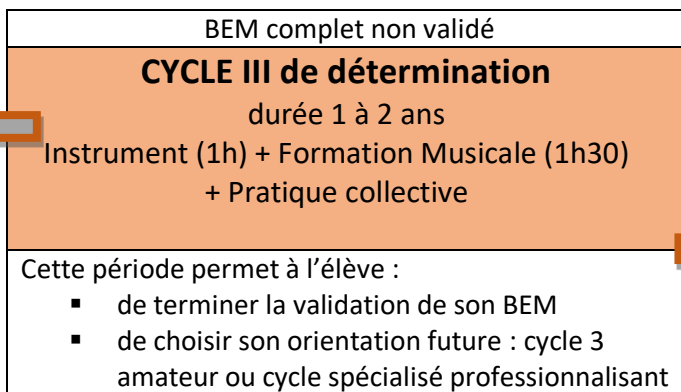

CURSUS DES ETUDES Musiques Actuelles Amplifiées CRD NÎMES

PARCOURS PERSONNALISÉ
Durée : 1 an
Non diplômant
ATTESTATION

PARCOURS PERSONNALISÉ
Durée : 1 an
Non diplômant
ATTESTATION