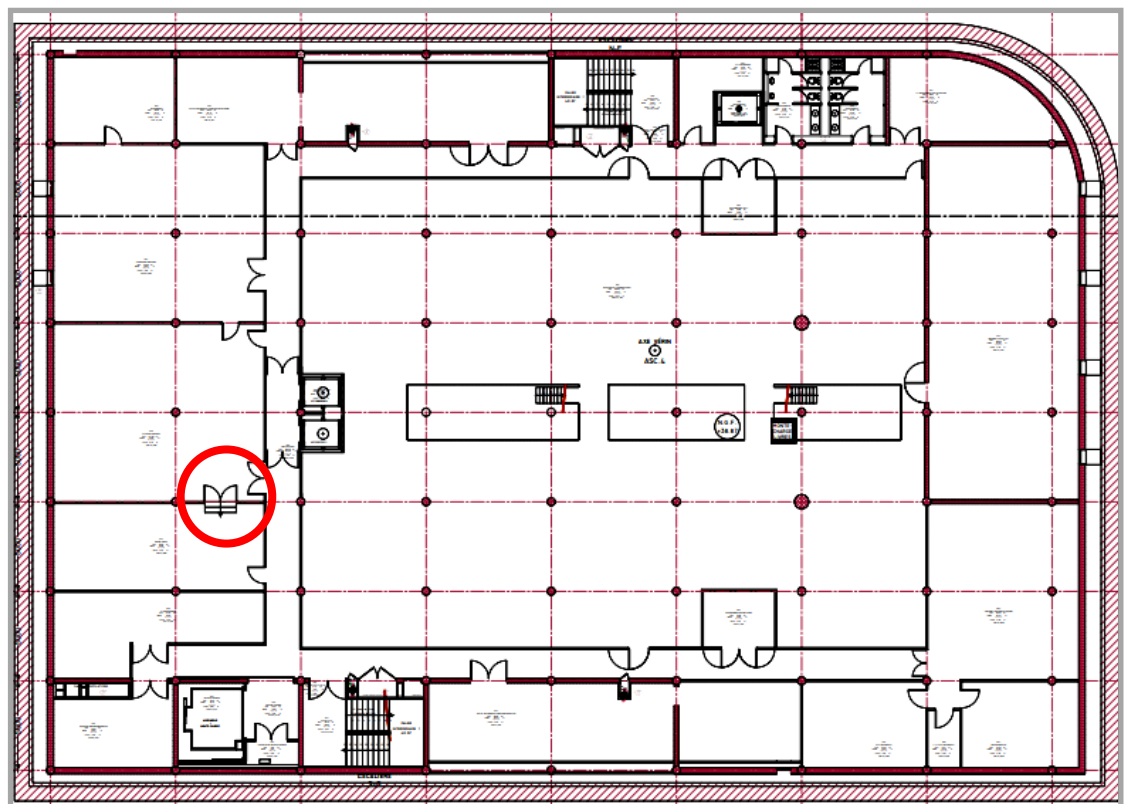

10 - SITE « CARRE D'ART - JEAN BOUSQUET »

Place de la Maison Carrée

Localisation

Emplacement

Type de Machine	Dimensions	Nombre
Boissons chaudes		1
Snacking et Boissons froides		1

Besoins