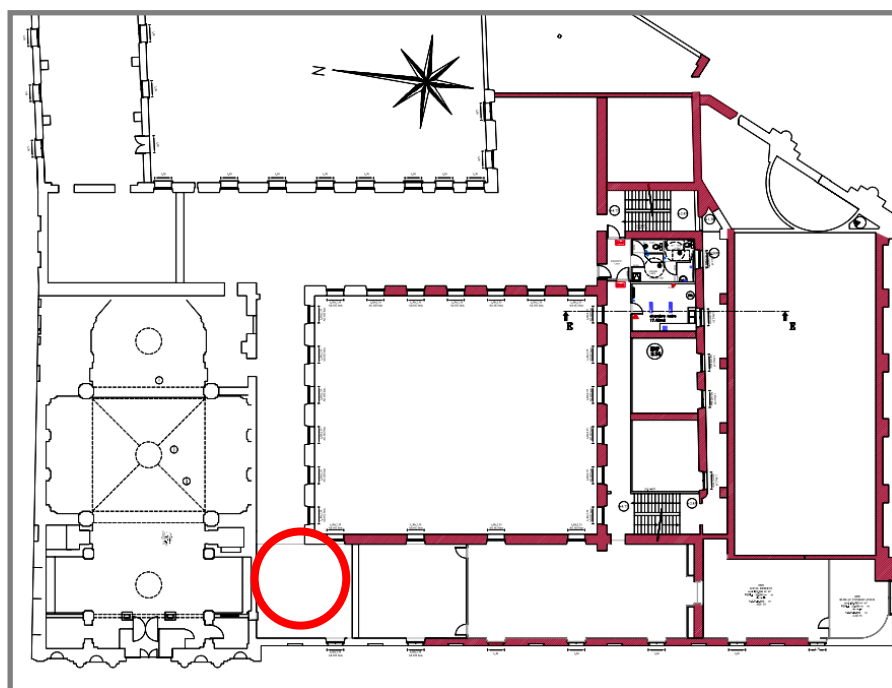

8 - SITE MUSEE D'HISTOIRE NATURELLE

13 Boulevard Amiral Courbet

Localisation

Emplacement - 1er étage

Type de Machine	Dimensions	Nombre
Boissons chaudes		1
Snacking et Boissons froides		0

Besoins