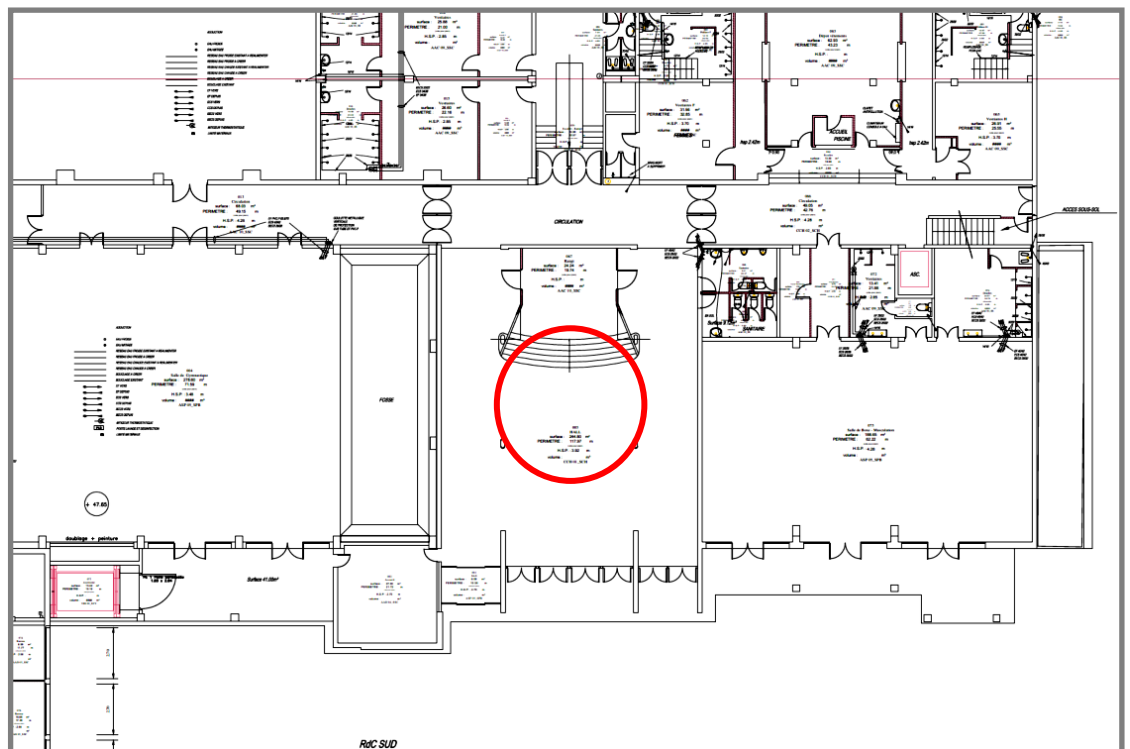

4 - SITE PISCINE « PABLO NERUDA »

1 Pl. Hubert Rouger

Localisation

Emplacement

Type de Machine	Dimensions	Nombre
Boissons chaudes		1
Snacking et Boissons froides		0

Besoins