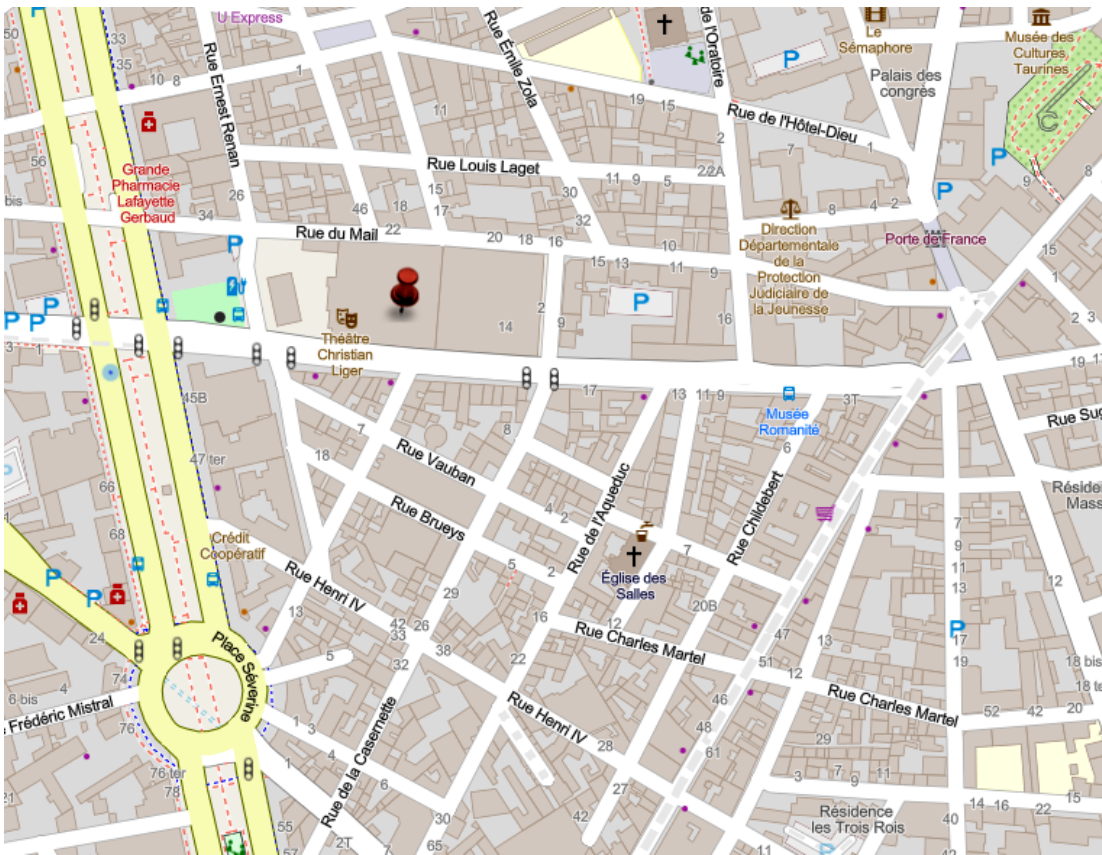

4 - SITE PISCINE « PABLO NERUDA »

1 Pl. Hubert Rouger

Localisation

Emplacement

Type de Machine	Dimensions	Nombre
Boissons chaudes		1
Snacking et Boissons froides		0

Besoins