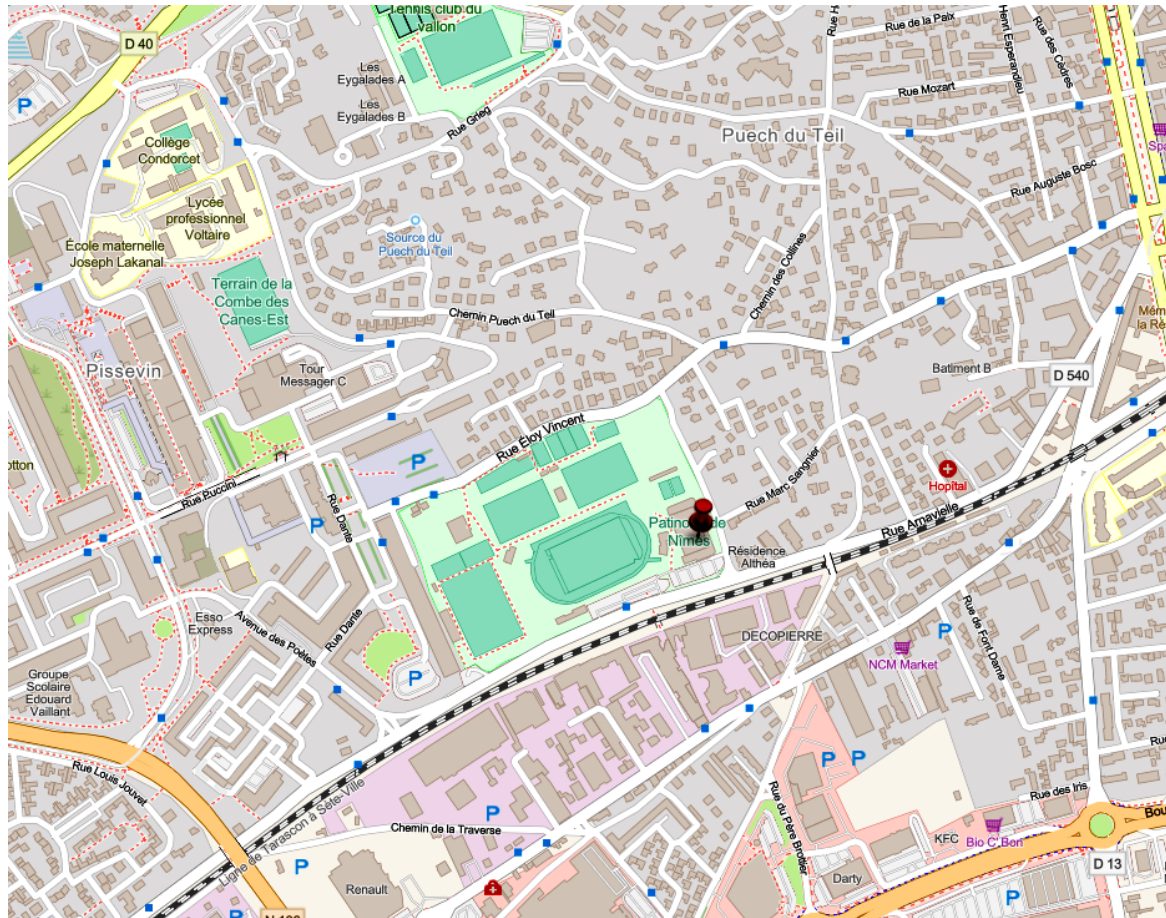

5 - SITE PATINOIRE DE NÎMES

140 Avenue Georges Dayan

Localisation

Emplacement

Type de Machine	Dimensions	Nombre
Boissons chaudes		1
Snacking et Boissons froides		1

Besoins