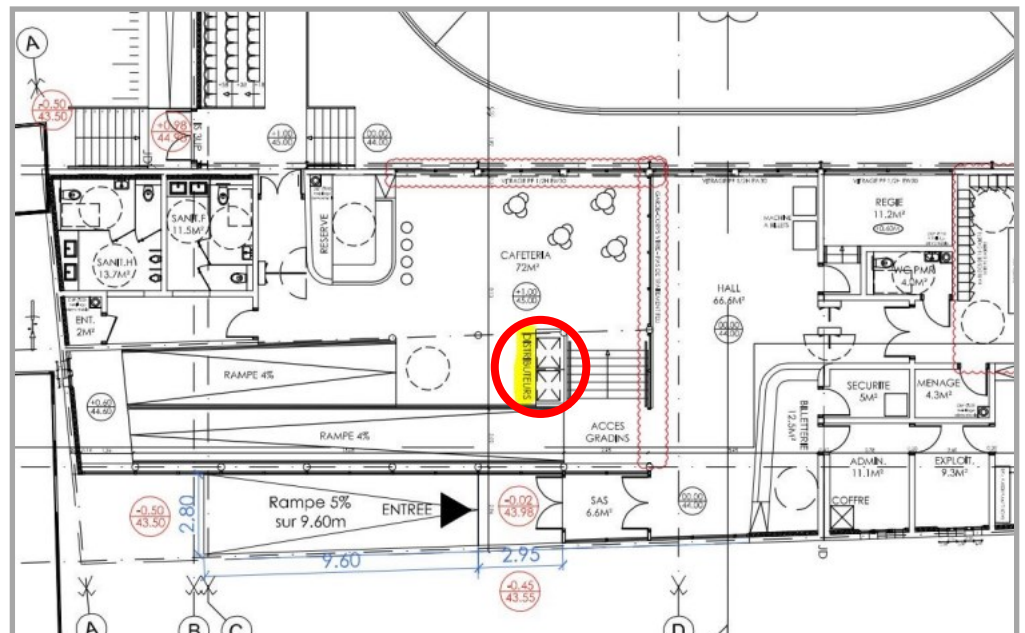

5 - SITE PATINOIRE DE NÎMES

140 Avenue Georges Dayan

Localisation

Emplacement

Type de Machine	Dimensions	Nombre
Boissons chaudes		1
Snacking et Boissons froides		1

Besoins