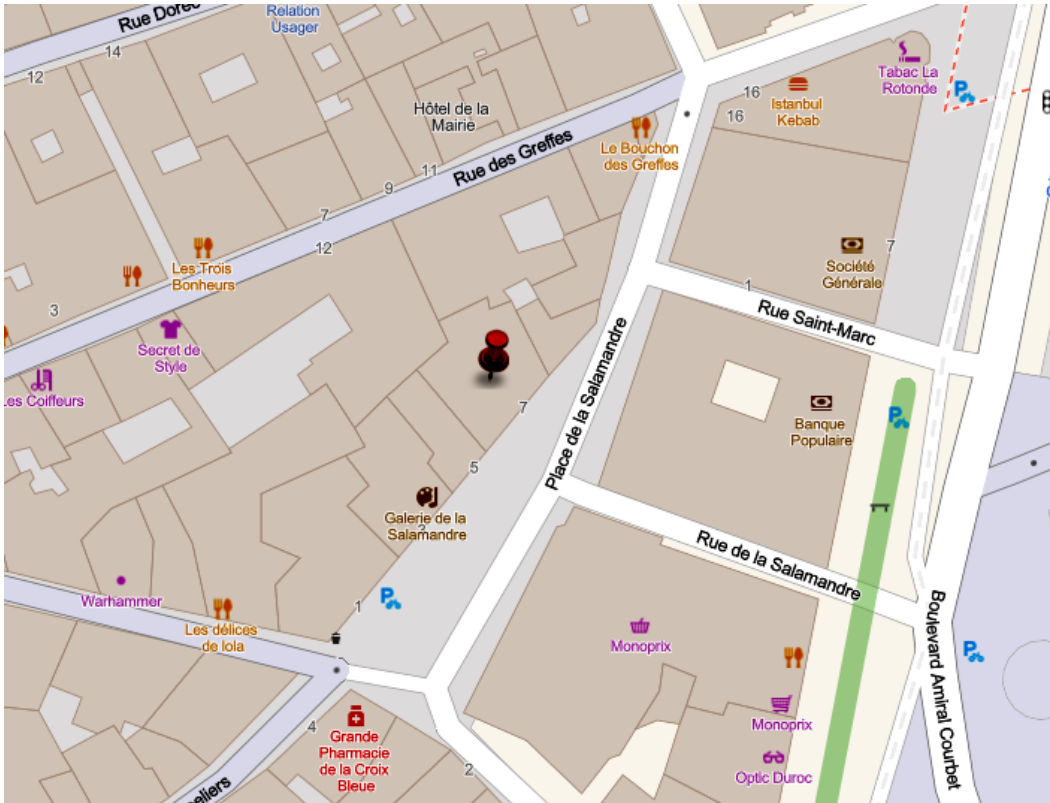

12 - SITE « SALAMANDRE »

5/7, Place de la Salamandre

Localisation

Emplacement

Type de Machine	Dimensions	Nombre
Boissons chaudes		1
Snacking et Boissons froides		1

Besoins